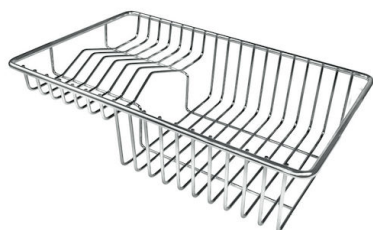

SISTEMA SALVASPAZIO

Piletta e sifone sono studiati per lasciare il maggior spazio possibile nella zona sotto-lavello, sempre più utile oggi con i sistemi di raccolta differenziata.

VASCA A RAGGIO STRETTO

Vasche con forme squadrate dal design moderno e con aumentata capienza. Per un'estetica minimal coniugata con la massima praticità.

PILETTA SPACE

Grazie al tappo in acciaio inox dona allo scarico un aspetto minimal. Space ha inoltre un ingombro limitato e permette l'ottimale utilizzo del vano sottolavello.

DETTAGLI

Bordo Installazione	Sottotop
Materiale	Acciaio inox AISI 304
Texture	Spazzolato
Base	80 cm
Dimensioni	750x440 mm
Dotazioni standard	Ganci di fissaggio, guarnizione, piletta, troppo-pieno e sifone, Imballo in scatola
Fori Mixer	Nessun foro di serie
Foro incasso	Vedi scheda tecnica
Gocciolatoio	No
Larghezza	75 cm
Misura vasca	340x400mm
Numero vasche	2 vasche
Piletta	Piletta SPACE 3,5"

ACCESSORI OPZIONALI

Cestello portapiatti inox

8100 303

* solo in abbinamento con l'accessorio
8644 101

Cestello portapiatti inox

8100 201

Griglia portapiatti inox

8100 154